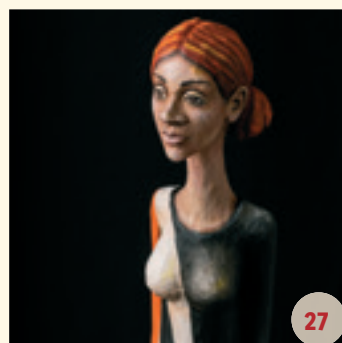

Tietze Schmuck
Holz- und Bronzeskulpturen, Malerei/Grafik

Tel. 0171 - 915 35 15
ts@tietzekunst.de
www.tietzekunst.de

Rosenstraße 2
Samstag 11-18*
Sonntag 11-17