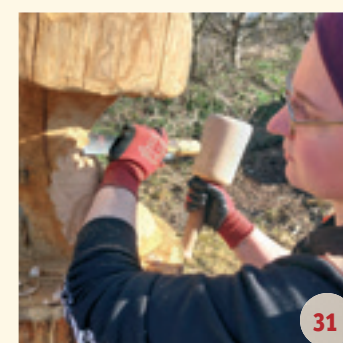

Mühlendamm 25a
Samstag/Sonntag 11-17

Berufsfachschule Holzbildhauerei
Arbeiten mit Holz

Tel. 0461 - 85 25 34
thomas.deckert@esfl.de
www.holzbildhauer-flensburg.de

Schützenkuhle 20-24
Samstag/Sonntag 11-17