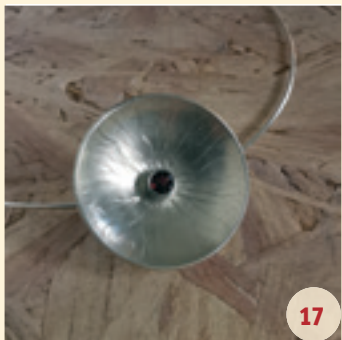

17

Sabin Stein
Schmuck und Objekte

Tel. 0461 - 182 94 96
sms@sabinsteinschmuckdesign.de
www.sabinsteinschmuckdesign.de

Sabin Stein Schmuckdesign
Holm 17 (Hof Borgerforen-
ingen)
Samstag/Sonntag 11-17