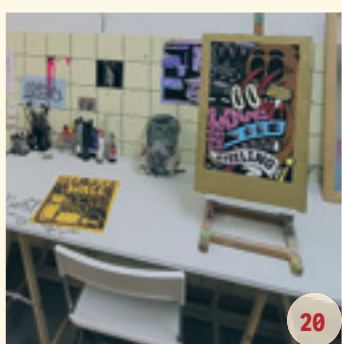

KünstlerInnen der Urbanica Art Gallery
Urban Art / Malerei, Spray, Skulpturen, Installationen

info@urbanica-art.com

Nr.1 HINTERZIMMER,
Nr.2 VORDERZIMMER
Holm 49-51
Samstag/Sonntag 11-17