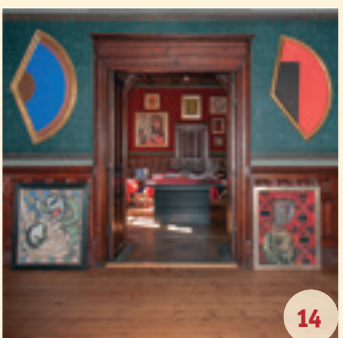

14

**Dorothee Bachem /
Toni Gross**
Malerei

0461 - 40 78 27 07
bachem.gross@gmail.com
<https://bachemgross.com>

Bachem & Gross
Große Straße 77
Samstag/Sonntag 11-17