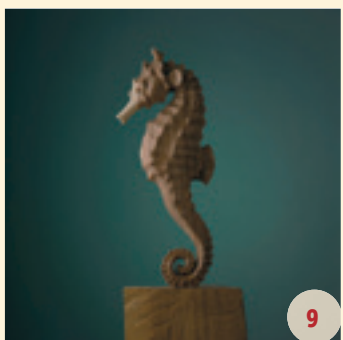

9

Luise Harfmann
Bildhauerei

Tel. 0176 - 70 10 06 15
mail@luiseharfmann.de
www.luiseharfmann.de

Bildhauerei
Norderstraße 78
Samstag/Sonntag 11-17