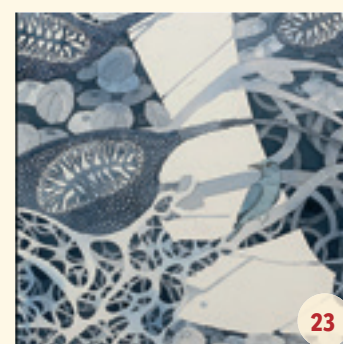

Lisbet Buhl
Malerei

Tel. 0163 - 616 68 11
lisbetbuhl@gmail.com
www.ateliernebenan.com

Atelier Nebenan
Süderfischerstr. 8
Samstag/Sonntag 11-17