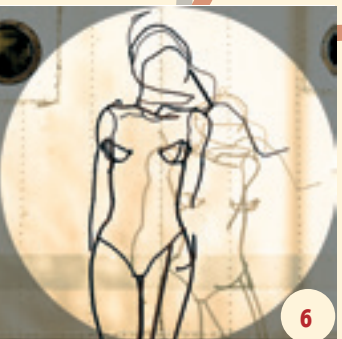

6

**Die StadtWandlerinnen
Elke Mark &
Hanna Kalkutschke**

Performance Art,
Bildende Kunst, Skulptur
Tel. 0177 - 250 44 33
post@elkemark.com
www.elkemark.com | | bunnies-
ranch.de/puss-hanna-kalkutschke
Am Nordertor 2
Samstag/Sonntag 11-17