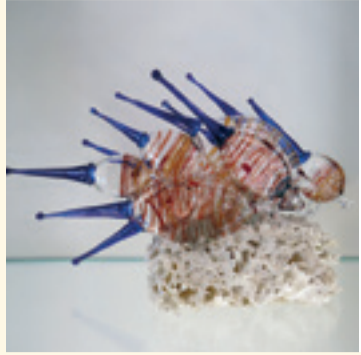

19

Bettina Schwarze

Malerei, Skulptur, Schnitzarbeiten
Tel. 0461 - 4 80 80 84
schwarzeglaeser@t-online.de
www.bettinaschwarze.de
Atelier b.schwarze
Holm 49/51
Samstag 11-17, Sonntag 11-17

20

Dieter Schneider