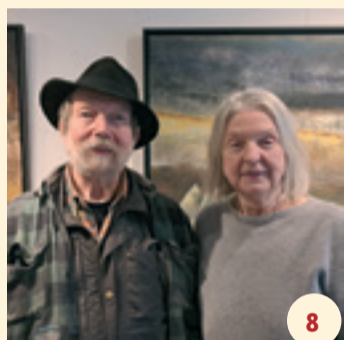

Gundula Sommerer, Ueze Oldenburg
Keramik, Musik, Malerei

Tel. 0179 - 509 94 65
gundula.sommerer@web.de
uezes@web.de
www.tonart-flensburg.de

TonArt
Schlossstraße 16
Samstag/Sonntag 11-17