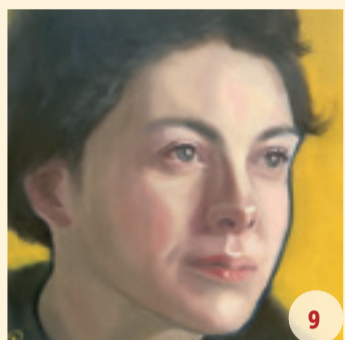

Petra Kuck
Malerei

petra.kuck@gmx.de
[petraflensart](https://www.petraflensart.com)
Petra Kuck

Toosbüystraße 4
Samstag/Sonntag 11-17