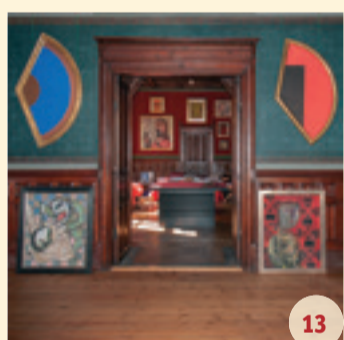

Dorothee Bachem / Toni Gross
Malerei

0461 - 40 78 27 07
bachem.gross@gmail.com

Bachem & Gross
Große Straße 77
Samstag/Sonntag 11-17