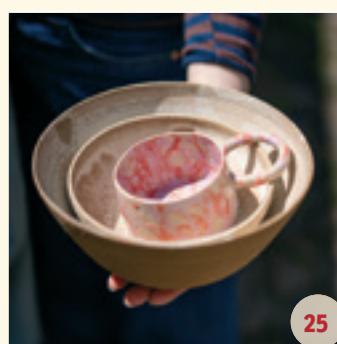

Karla Nietner + Diana Oana Ticsa
Keramik

info@karlakeramik.de
karlakeramik
dotkunst@gmail.com
DOT_ceramicwork

Karlakeramik/DOTceramicworks
Süderfischerstraße 20
Samstag/Sonntag 11-17